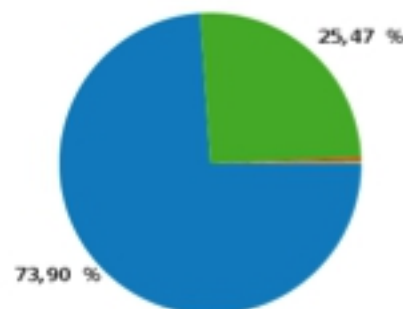

## Systèmes d'exploitation

**2 038 visites, correspondant à 6 systèmes d'exploitation.**

Fréquentation du site

Ensemble d'objectifs 1

Type d'affichage :

Visites	Pages par visite	Temps moyen passé sur le site	Nouvelles visites (en %)	Taux de rebond
<b>2 038</b>	<b>5,14</b>	<b>00:03:30</b>	<b>43,38 %</b>	<b>32,58 %</b>
Total du site (en %): 100,00 %	Moyenne du site : 5,14 (0,00 %)	Moyenne du site : 00:03:30 (0,00 %)	Moyenne du site : 43,33 % (0,11 %)	Moyenne du site : 32,58 % (0,00 %)

Système d'exploitation	Aucun	Visites	Visites
1. Windows		1 506	73,90 %
2. Macintosh		519	25,47 %
3. Linux		9	0,44 %
4. iPhone		2	0,10 %
5. [not set]		1	0,05 %
6. iPod		1	0,05 %

Contribution de "Système d'exploitation" au total : 

Filtre Système d'exploitation :

Accéder à :  Afficher les lignes :  De 1 à 6 sur 6